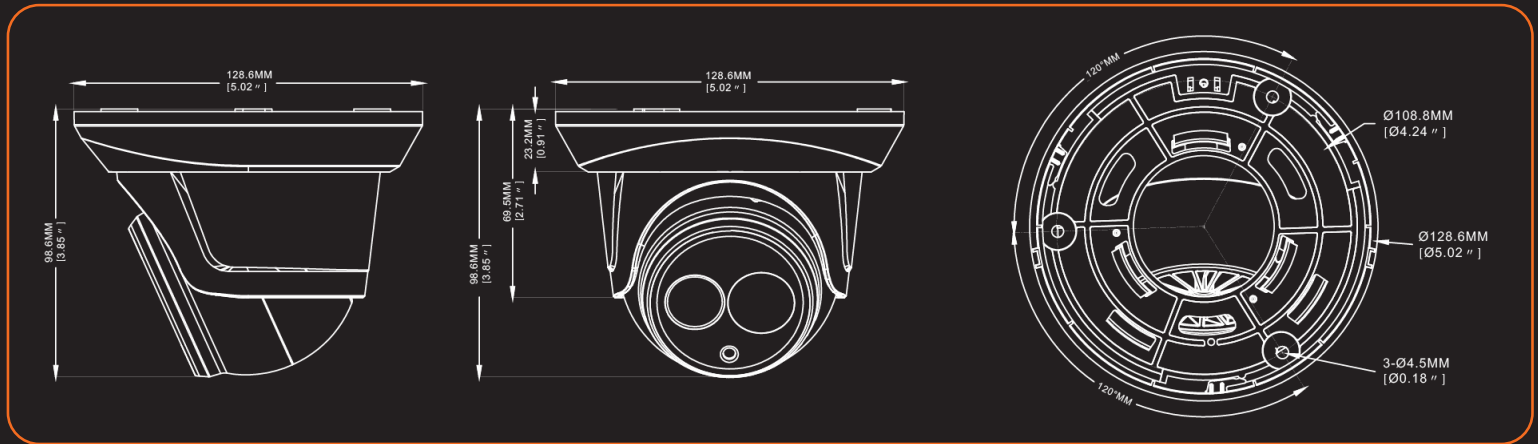

DIMENSIONS

ACCESSOIRES COMPATIBLES

SOLUTION DE MONTAGE AU PLAFOND

**SOLUTION DE MONTAGE
EN COIN**

**SOLUTION DE MONTAGE
SUR POTEAU**

SOLUTION DE MONTAGE MURAL

OR

EB3BASE4-G
PENDANT

BOÎTE DE JONCTION

EB3BASE4
BOÎTE DE JONCTION

TÉLÉCHARGEZ L'APP OV CONNECT