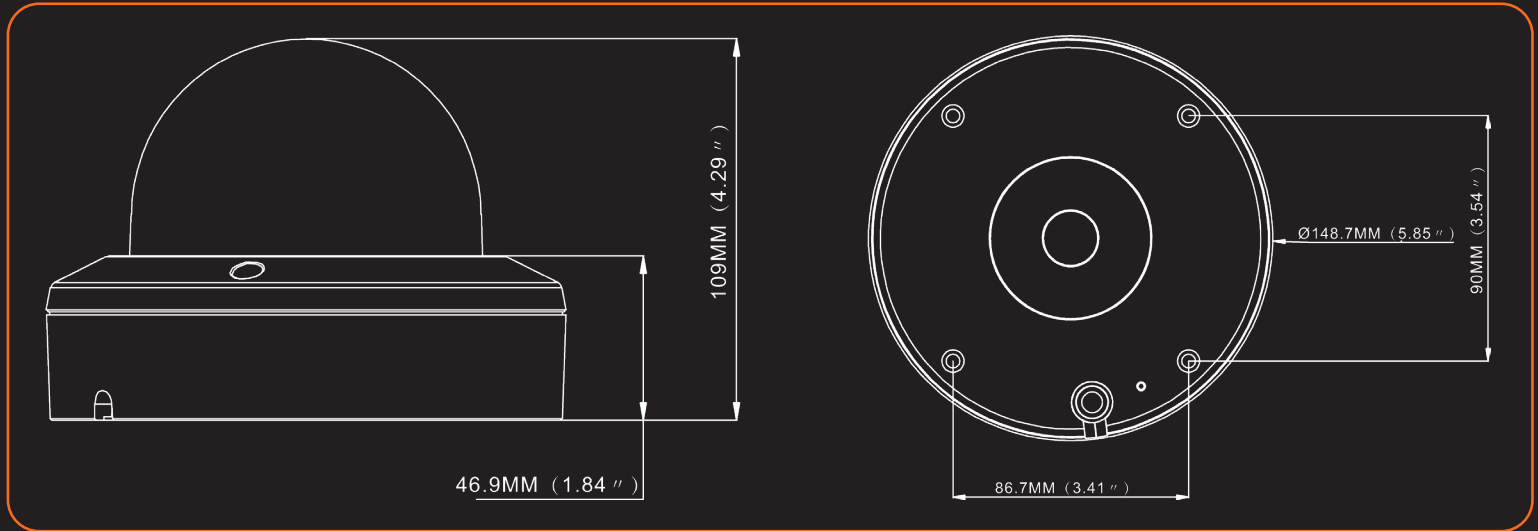

**OPÉRATIONNEL**

Distance visible de l'IR	Jusqu'à 30 m
Titre de la caméra	Afficher/Masquer
Jour et nuit	Filtre IR avec commutation automatique (Jour/Nuit/Auto/Image/Programme)
Compensation du contre-jour	Marche/Arrêt (5 zones)
Gamme dynamique étendue	WDR
Réduction du bruit numérique	3D DNR
Détection de mouvement	Marche/Arrêt (8 niveaux)
Masquage de la confidentialité	Marche/Arrêt (4 zones, rectangle)
Contrôle du gain	Auto
Balance des blancs	Automatique/Manuel
Vitesse d'obturation électronique	1/5 - 1/20000s
Réglage de l'image	Rotation/Miroir
Stockage interne	Emplacement pour carte Micro SD, Jusqu'à 1TB
Alarme	1 entrée, 1 sortie
Audio	1 entrée (RCA), 1 sortie (RCA)
Réinitialisation matérielle	Oui
Fonctionnalités de l'IA	Détection d'intrusion périmétrique (PID), Détection de traversée de ligne (LCD), Détection d'objet stationnaire (SOD), Détection d'humains et de véhicules (PD&VD), Détection de visage (FD, Comptage croisé (CC), Détection de densité de foule (CD), Détection de longueur de file (QD), Carte thermique (HM)

## DIMENSIONS