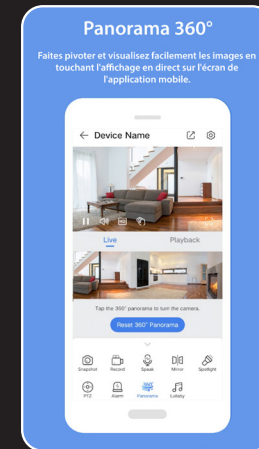

Panorama 360°