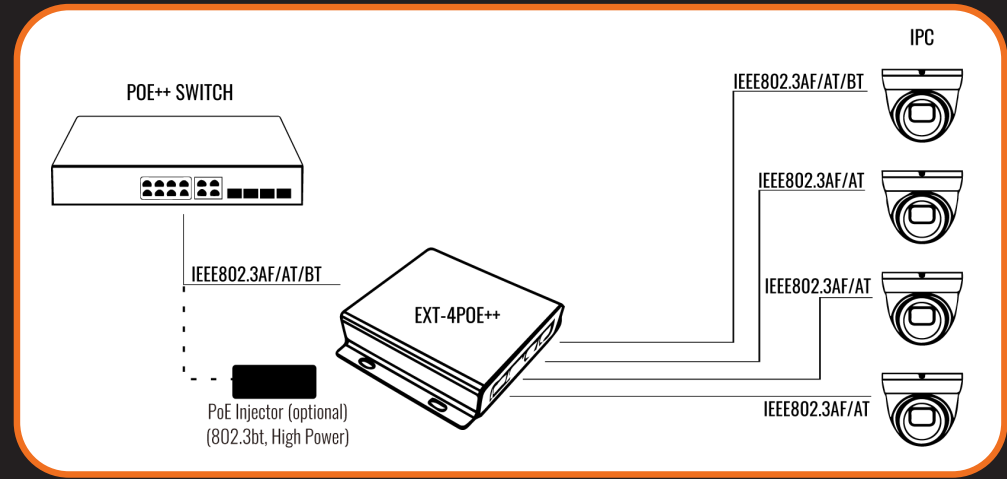

B7

D6

T2

XB7

T3

XT3

CARACTÉRISTIQUES

- 1 seul câble pour 2 caméras
- Avec 2 ports poe intégrés
- Aucune configuration nécessaire
- Compatible avec les caméras tierces
- Installation en montage mural
- Installation de boîte de jonction
- Montage au mur ou au plafond
- Utilisation intérieure ou extérieure

DBASEC CAMÉRAS COMPATIBLES

TEB

XEB

D2

ACCESSOIRES PoE SIMPLIFIEZ VOS INSTALLATIONS

Étendez la portée de votre réseau sans avoir besoin de sources d'alimentation supplémentaires. Nos prolongateurs PoE constituent une solution transparente pour étendre votre réseau Ethernet sur de longues distances tout en fournissant simultanément des données et de l'énergie à vos appareils.

ACCESSOIRES COAXIAL

#IP-COAX-300M

CONVERTISSEUR IP SUR COAXIAL - CONVERTIT LE SIGNAL DE L'ANALOGIQUE À L'IP AVEC POE

ACCESSOIRES RÉSEAU

#EXTPOE-GB-1K

TRANSMETTEUR DE DONNÉES EN RÉSEAU - SOLUTION DE TRANSMISSION VIA CABLE UTP

#IPCOAX4C-300M

Utilisez le câblage COAX comme un commutateur Poe à 4 ports et connectez-le à votre NVR.

TRANSMETTEUR DE DONNÉES HYBRIDE IP SUR COAXIAL - CONNECTEZ JUSQU'À 4 CAMÉRAS À 500M

#EXT-4POE++

PROLONGATEUR ET RÉPARTITEUR 4 PORTS POE++ - AUCUNE ALIMENTATION EXTERNE NÉCESSAIRE !