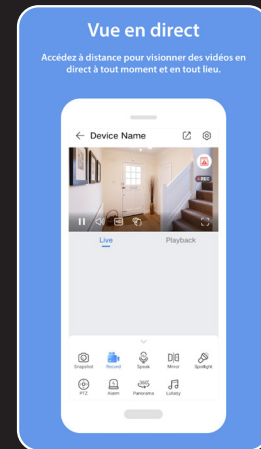

Vue en direct

2K

QUALITÉ VIDÉO HD

CAPTUREZ DES VIDÉOS CLAIRES AVEC UNE RÉOLUTION VIDÉO HAUTE DÉFINITION

ENREGISTREMENT EDGE (64 GO INCLUS)

AUCUN ENREGISTREUR NÉCESSAIRE - LA CARTE SD DE 64 GO ENREGISTRE LES VIDÉOS DIRECTEMENT SUR VOTRE CAMÉRA