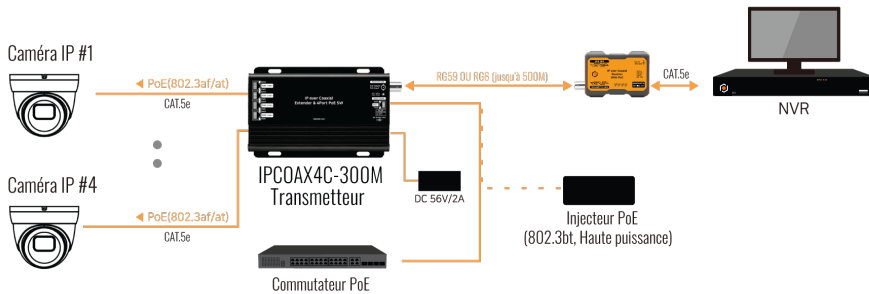

B7

D6

T2

XB7

T3

XT3

CARACTÉRISTIQUES

- 1 seul câble pour 2 caméras
- Avec 2 ports poe intégrés
- Aucune configuration nécessaire
- Compatible avec les caméras tierces
- Installation en montage mural
- Installation de boîte de jonction
- Montage au mur ou au plafond
- Utilisation intérieure ou extérieure

DBASEC CAMÉRAS COMPATIBLES

TEB

XEB

D2

ACCESSOIRES PoE SIMPLIFIEZ VOS INSTALLATIONS

Étendez la portée de votre réseau sans avoir besoin de sources d'alimentation supplémentaires. Nos prolongateurs PoE constituent une solution transparente pour étendre votre réseau Ethernet sur de longues distances tout en fournissant simultanément des données et de l'énergie à vos appareils.

ACCESSOIRES COAXIAL

#IP-COAX-300M

CONVERTISSEUR IP SUR COAXIAL - CONVERTIT LE SIGNAL DE L'ANALOGIQUE À L'IP AVEC POE

ACCESSOIRES RÉSEAU

#EXTPOE-GB-1K

TRANSMETTEUR DE DONNÉES EN RÉSEAU - SOLUTION DE TRANSMISSION VIA CABLE UTP

#IPCOAX4C-300M

Utilisez le câblage COAX comme un commutateur Poe à 4 ports et connectez-le à votre NVR.

TRANSMETTEUR DE DONNÉES HYBRIDE IP SUR COAXIAL - CONNECTEZ JUSQU'À 4 CAMÉRAS À 500M

#EXT-4POE++

PROLONGATEUR ET RÉPARTITEUR 4 PORTS POE++ - AUCUNE ALIMENTATION EXTERNE NÉCESSAIRE !