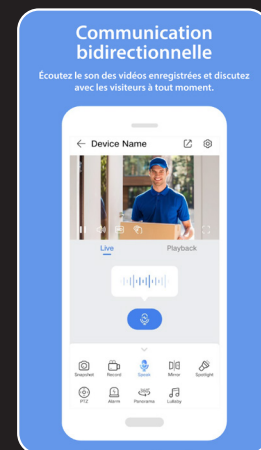

Communication bidirectionnelle