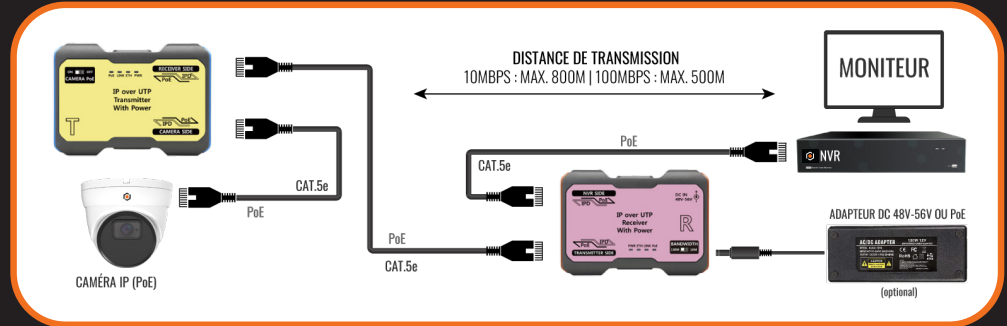

B7

D6

T2

XB7

T3

XT3

CARACTÉRISTIQUES

- 1 seul câble pour 2 caméras
- Avec 2 ports poe intégrés
- Aucune configuration nécessaire
- Compatible avec les caméras tierces
- Installation en montage mural
- Installation de boîte de jonction
- Montage au mur ou au plafond
- Utilisation intérieure ou extérieure

DBASEC CAMÉRAS COMPATIBLES

TEB

XEB

D2

ACCESSOIRES PoE SIMPLIFIEZ VOS INSTALLATIONS

Étendez la portée de votre réseau sans avoir besoin de sources d'alimentation supplémentaires. Nos prolongateurs PoE constituent une solution transparente pour étendre votre réseau Ethernet sur de longues distances tout en fournissant simultanément des données et de l'énergie à vos appareils.

ACCESSOIRES COAXIAL

#IP-COAX-300M

CONVERTISSEUR IP SUR COAXIAL - CONVERTIT LE SIGNAL DE L'ANALOGIQUE À L'IP AVEC POE

ACCESSOIRES RÉSEAU

#EXTPOE-GB-1K

TRANSMETTEUR DE DONNÉES EN RÉSEAU - SOLUTION DE TRANSMISSION VIA CABLE UTP

#IPCOAX4C-300M

Utilisez le câblage COAX comme un commutateur Poe à 4 ports et connectez-le à votre NVR.

TRANSMETTEUR DE DONNÉES HYBRIDE IP SUR COAXIAL - CONNECTEZ JUSQU'À 4 CAMÉRAS À 500M

#EXT-4POE++

PROLONGATEUR ET RÉPARTITEUR 4 PORTS POE++ - AUCUNE ALIMENTATION EXTERNE NÉCESSAIRE !