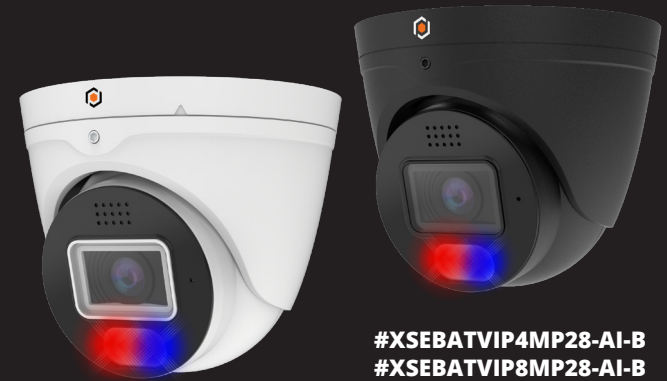

Connectez jusqu'à 10 commutateurs en cascade.

NOTIFICATIONS EN TEMPS RÉEL

Recevez des alertes instantanées sur l'application

VUE EN COULEUR DANS L'OBSCURITÉ TOTALE

Contrairement aux caméras de vision nocturne classiques qui utilisent des LED infrarouges pour éclairer la scène (ce qui entraîne souvent des images granuleuses ou monochromatiques), nos caméras spectrales utilisent une technologie avancée de cinquième génération Starlight. Cela offre une lumière chaude qui met en valeur les détails naturels des couleurs sans la lumière intense et dure que l'on retrouve dans nos caméras Total View. Cela permet d'obtenir des images claires et de haute qualité sans l'effet de trainner souvent observé dans les modèles de qualité inférieure.

LUMIÈRE SPECTRALE

PLUS D'EFFET DE TRAINER

LUMIÈRES DE DISSUASION

DÉTECTION IA

COMMUNICATION BIDIRECTIONNELLE

NOTIFICATIONS EN TEMPS RÉEL

#XSEBATVIP4MP28-AI-B
#XSEBATVIP8MP28-AI-B

#XSEBATVIP4MP28-AI
#XSEBATVIP8MP28-AI