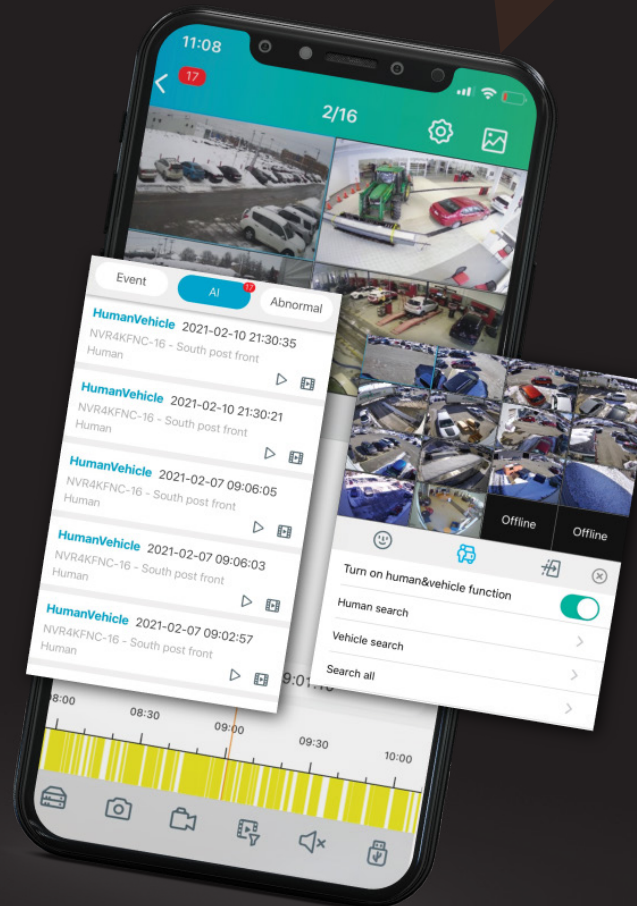

NOTRE APPLICATION **SMART GUARDIAN**

NOTRE APPLICATION INTUITIVE VOUS PERMET DE CONNECTER ET DE GÉRER FACILEMENT VOS CAMÉRAS DE SÉCURITÉ. VISIONNEZ LES IMAGES EN DIRECT ET RECEVEZ DES NOTIFICATIONS INSTANTANÉES SUR VOTRE SMARTPHONE OU VOTRE TABLETTE.

SCANNEZ ET CONNECTEZ-VOUS !

CHACUN DE NOS APPAREILS COMPREND UN CODE QR QUE VOUS POUVEZ SCANNER POUR ACCÉDER INSTANTANÉMENT À VOS APPAREILS

VISIONNEMENT EN TEMPS RÉEL

Visualisez jusqu'à 16 canaux simultanément

FAVORIS

Créez votre liste personnalisée à partir de vos différentes caméras

RECHERCHE

Sélectionnez jusqu'à 4 caméras pour une recherche instantanée

RECHERCHE IA

Recherche avec détection de l'IA dans un délai sélectionné

NOTIFICATIONS INSTANTANÉES

Recevez des alertes personnalisées

ALARME / DÉTECTION HUMAIN ET VÉHICULE / MOUVEMENT / RECONNAISSANCE FACIALE / ERREUR DE DISQUE DUR / PERTE VIDÉO

AUDIO BIDIRECTIONNELLE

Écoutez ou parlez via notre application

ALARME

Déclenchez des relais d'alarme, des lumières de dissuasion et des sirènes

ENREGISTREMENT

Enregistrez sur mobile des clichés ou des fichiers vidéo

ENREGISTRER ET PARTAGER

Enregistrez et partagez facilement des fichiers vidéo par courriel, sur le cloud ou par SMS

CONFIGURATION À DISTANCE

Configurez votre appareil à distance