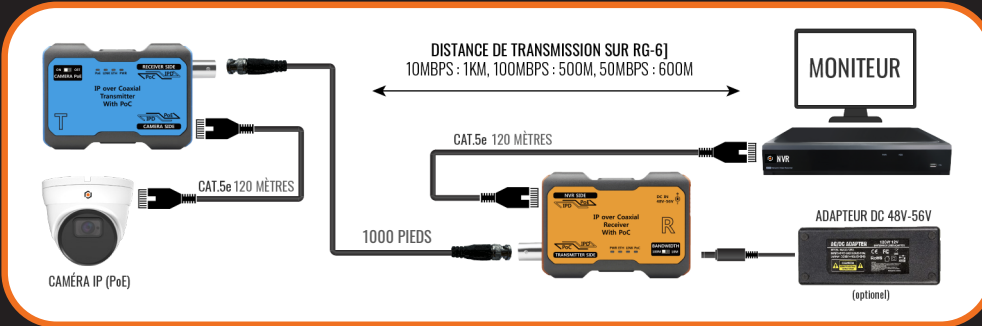

B7

D6

T2

XB7

T3

XT3

CARACTÉRISTIQUES

- 1 seul câble pour 2 caméras
- Avec 2 ports poe intégrés
- Aucune configuration nécessaire
- Compatible avec les caméras tierces
- Installation en montage mural
- Installation de boîte de jonction
- Montage au mur ou au plafond
- Utilisation intérieure ou extérieure

DBASEC CAMÉRAS COMPATIBLES

TEB

XEB

D2

ACCESSOIRES PoE SIMPLIFIEZ VOS INSTALLATIONS

Étendez la portée de votre réseau sans avoir besoin de sources d'alimentation supplémentaires. Nos prolongateurs PoE constituent une solution transparente pour étendre votre réseau Ethernet sur de longues distances tout en fournissant simultanément des données et de l'énergie à vos appareils.

ACCESSOIRES COAXIAL

#IP-COAX-300M

CONVERTISSEUR IP SUR COAXIAL - CONVERTIT LE SIGNAL DE L'ANALOGIQUE À L'IP AVEC POE

ACCESSOIRES RÉSEAU

#EXTPOE-GB-1K

TRANSMETTEUR DE DONNÉES EN RÉSEAU - SOLUTION DE TRANSMISSION VIA CABLE UTP

#IPCOAX4C-300M

Utilisez le câblage COAX comme un commutateur Poe à 4 ports et connectez-le à votre NVR.

TRANSMETTEUR DE DONNÉES HYBRIDE IP SUR COAXIAL - CONNECTEZ JUSQU'À 4 CAMÉRAS À 500M

#EXT-4POE++

PROLONGATEUR ET RÉPARTITEUR 4 PORTS POE++ - AUCUNE ALIMENTATION EXTERNE NÉCESSAIRE !