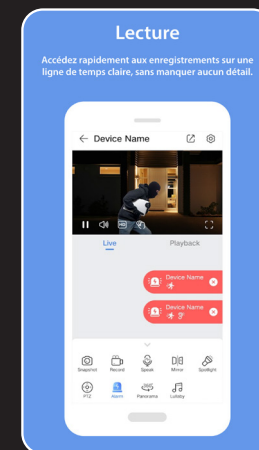

SONNETTE ALIMENTÉ PAR BATTERIE

PROFITEZ DE LA FACILITÉ DU SANS-FIL GRÂCE À UNE BATTERIE LONGUE DURÉE.

Lecture