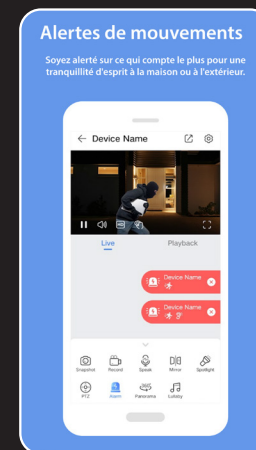

Alertes de mouvements