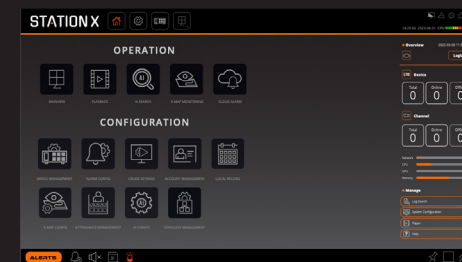

ÉTAT DE SANTÉ DE L'APPAREIL

Restez à l'affût de tout problème potentiel grâce à la surveillance instantanée de l'état de santé de l'appareil. Vous êtes informé en temps réel si un enregistreur ou une caméra se déconnecte, ce qui vous permet de prendre des mesures immédiates et de réduire les temps d'arrêt afin de maximiser la disponibilité du service pour vos clients.

À VENIR

VMS EN NUAGE BASÉ SUR LE WEB

OCTAVUE.COM

NOUVELLE PLATEFORME WINDOWS & MAC