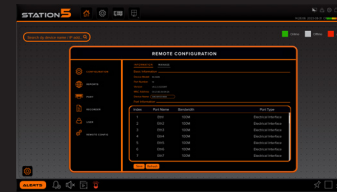

CONFIGURATION À DISTANCE

- Accéder à distance à la configuration de chaque appareil avec un accès complet
- Permettre des mises à jour rapides et faciles des appareils ou des logiciels
- Gérer un grand nombre d'appareils ou d'instances logicielles