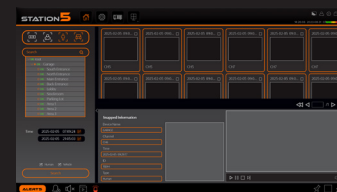

SUIVI DES VISITEURS RÉCURRENTS

- Recherche par reconnaissance faciale
- Recherche IA disponible sur tous les canaux simultanément
- Définir une plage horaire
- Sauvegarde de l'image au format RF, AVI ou MPEG4
- Recherche avancée IA