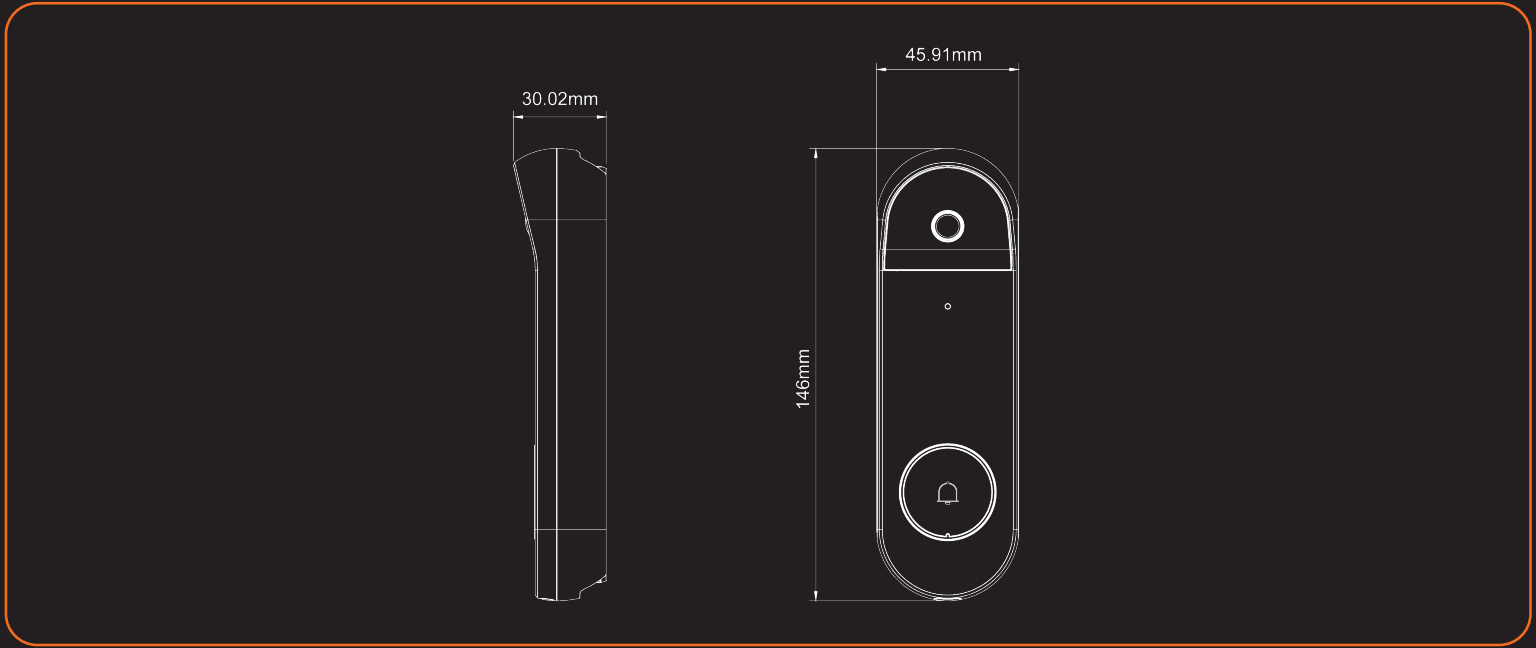

DIMENSIONS

ACCESSOIRES COMPATIBLES

ACCESSOIRES INCLUS

ACCESSOIRES OPTIONNELS

TÉLÉCHARGEZ L'APPLICATION SMART GUARDIAN

GOOGLE PLAY

APPLE STORE