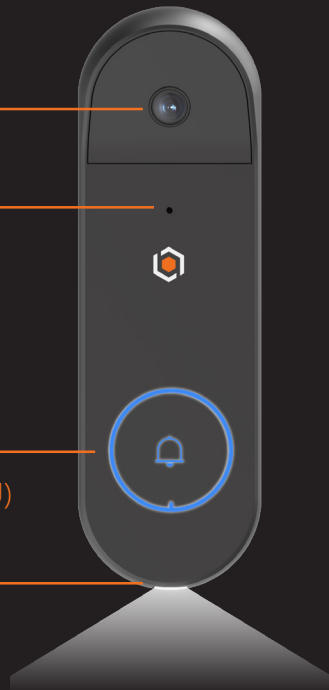

DE MODÈLE

DBWL5MP-POE

Onvif® | GSI

SONNETTE WiFi PRO

ALIMENTÉ PAR PoE

CAMÉRA

MICROHPONE
ET SIRÈNE

#DBWL5MP-POE

LUMIÈRE D'ÉTAT
(ROUGE, VERT, BLEU)

DEL D'AVERTISSEMENT
LUMIÈRE BLANCHE

#DBW-CHIME

CARILLON SANS FIL

VIENT AVEC UN ENSEMBLE DE
SONNERIES PRÉENREGISTRÉES

Votre caméra sonnette Wi-Fi comprend un carillon. Vous pouvez ajouter jusqu'à trois carillons supplémentaires pour vous assurer que les alertes sont entendues dans les différentes zones de votre bâtiment.

DÉTECTION DES HUMAINS ET DES COLIS

La détection intelligente vous avertit lorsqu'un humain ou un colis est détecté, vous permettant ainsi d'avoir l'esprit tranquille.

MATRICE DEL JUSQU'À 30M

Avec de puissantes lumières DEL en matrice, vous bénéficiez d'une visibilité nocturne claire jusqu'à 30 mètres.

TRANSMISSION WIFI

Connectivité transparente pour un accès facile aux vidéos en direct, de n'importe où et à n'importe quel moment.

COMMUNICATION BIDIRECTIONNELLE

Parlez et écoutez les visiteurs, les livreurs ou toute autre personne se trouvant devant votre porte avec un son clair.