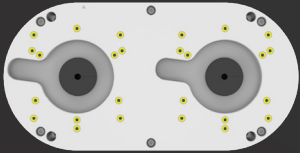

BOÎTE INTELLIGENTE À DOUBLE CAMÉRA

AVEC COMMUTATEUR POE INTÉGRÉ

SUPPORT UNIVERSEL POUR DOUBLE CAMÉRA POE AVEC 1 SEUL CABLE

CARACTÉRISTIQUES

- 1 CABLE SEULEMENT POUR 2 CAMÉRAS
- AVEC 2 PORTS PoE INTEGRES
- AUCUNE CONFIGURATION NÉCESSAIRE
- COMPATIBLE AVEC LES CAMÉRAS TIERS
- INSTALLATION EN MONTAGE MURAL
- INSTALLATION DE BOÎTE DE JONCTION
- MONTAGE AU MUR OU AU PLAFOND
- UTILISATION INTÉRIEUR OU EXTÉRIEUR

- #WMBS
SUPPORT MURAL
- #DBASEX-P
#DBASEX-C
PENDANT
- #DBASEX
#DBASEC
BOÎTE DE JONCTION DOUBLE

DBASEX CAMÉRAS COMPATIBLES

B7

D6

T2

XB7

XT3

T3

DBASEX SUPPORTS DE MONTAGE

DBASEX
DOUBLE JUNCTION BOX

DBASEX-P
PENDANT FOR DBASEX

WMB8
WALLMOUNT BRACKET

DBASEC CAMÉRAS COMPATIBLES

TEB

XEB

D2