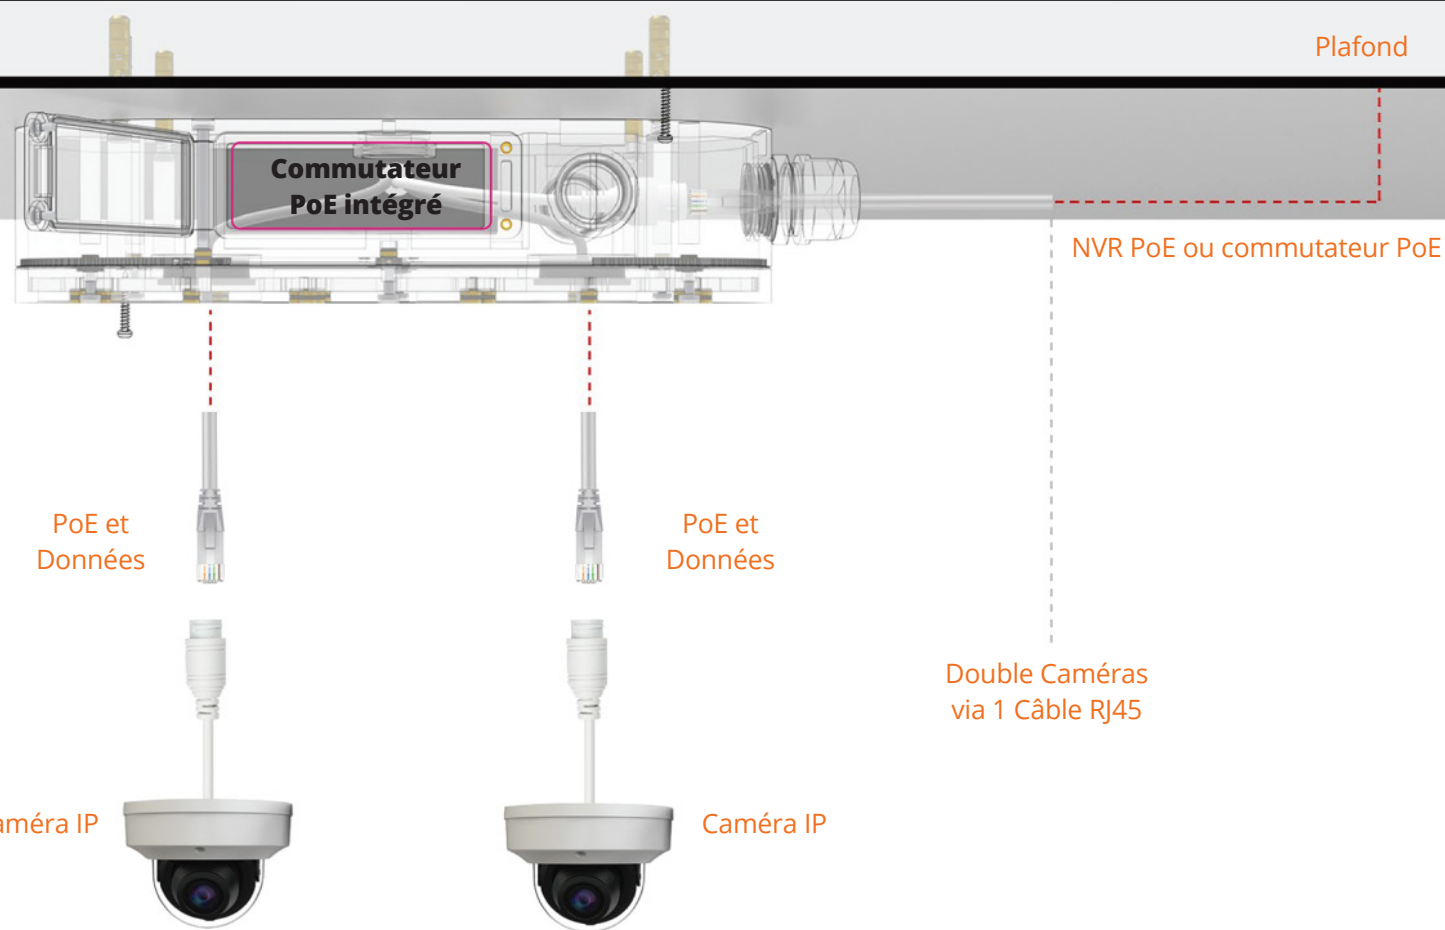

BOÎTE INTELLIGENTE À DOUBLE CAMÉRA

AVEC COMMUTATEUR POE INTÉGRÉ

SUPPORT UNIVERSEL POUR DOUBLE CAMÉRA POE AVEC 1 SEUL CABLE

CARACTÉRISTIQUES

- 1 CABLE SEULEMENT POUR 2 CAMÉRAS
- AVEC 2 PORTS PoE INTEGRES
- AUCUNE CONFIGURATION NÉCESSAIRE
- COMPATIBLE AVEC LES CAMÉRAS TIERS
- INSTALLATION EN MONTAGE MURAL
- INSTALLATION DE BOÎTE DE JONCTION
- MONTAGE AU MUR OU AU PLAFOND
- UTILISATION INTÉRIEUR OU EXTÉRIEUR

- #WMBS
SUPPORT MURAL
- #DBASEX-P
#DBASEX-C
PENDANT
- #DBASEX
#DBASEC
BOÎTE DE JONCTION DOUBLE

DBASEX CAMÉRAS COMPATIBLES

B7

D6

T2

XB7

XT3

T3

DBASEX SUPPORTS DE MONTAGE

DBASEX
DOUBLE JUNCTION BOX

DBASEX-P
PENDANT FOR DBASEX

WMB8
WALLMOUNT BRACKET

DBASEC CAMÉRAS COMPATIBLES

TEB

XEB

D2