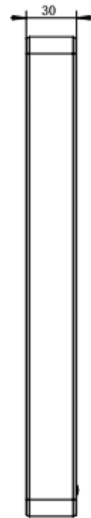

DIMENSIONS

2024 Global Surveillance Distribution, G.S.D Group et G.S.D sont des marques déposées de Global Surveillance Distribution Group, Inc. au Canada et/ou dans d'autres pays. Nous nous réservons le droit de modifier la conception et les spécifications du produit sans préavis et sans encourir aucune obligation.