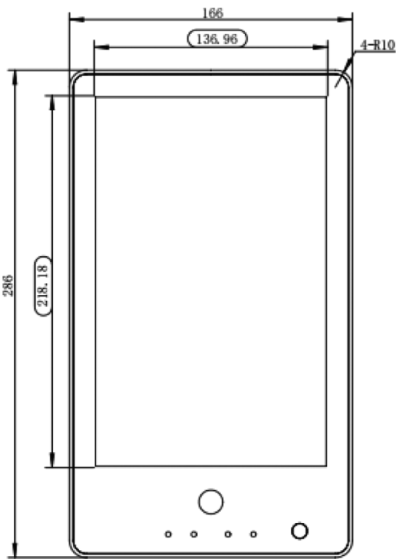

DIMENSIONS

2024 Global Surveillance Distribution, G.S.D Group et G.S.D sont des marques déposées de Global Surveillance Distribution Group, Inc. au Canada et/ou dans d'autres pays. Nous nous réservons le droit de modifier la conception et les spécifications du produit sans préavis et sans encourir aucune obligation.