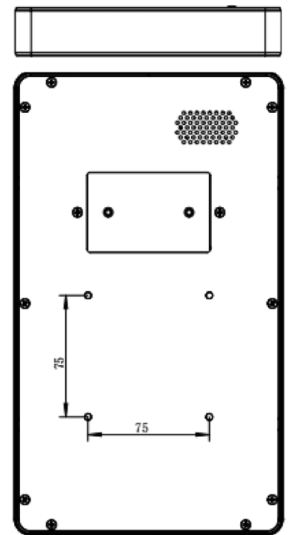

DIMENSIONS

2024 Global Surveillance Distribution, G.S.D Group et G.S.D sont des marques déposées de Global Surveillance Distribution Group, Inc. au Canada et/ou dans d'autres pays. Nous nous réservons le droit de modifier la conception et les spécifications du produit sans préavis et sans encourir aucune obligation.