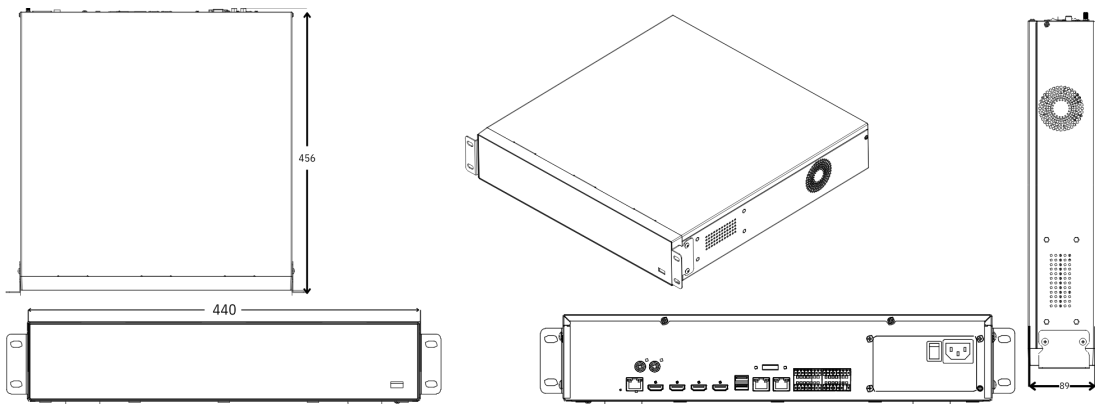

WD-HDDGOLD-6T
DISQUE DUR JUSQU'À 6 TO
CLASSE ENTREPRISE

WD-HDDGOLD-8T
DISQUE DUR JUSQU'À 8 TO
CLASSE ENTREPRISE

WD-HDDGOLD-12T
DISQUE DUR JUSQU'À 12 TO
CLASSE ENTREPRISE

DIMENSIONS

2024 Global Surveillance Distribution, G.S.D Group et G.S.D sont des marques déposées de Global Surveillance Distribution Group, Inc. au Canada et/ou dans d'autres pays. Nous nous réservons le droit de modifier la conception et les spécifications du produit sans préavis et sans encourir aucune obligation.