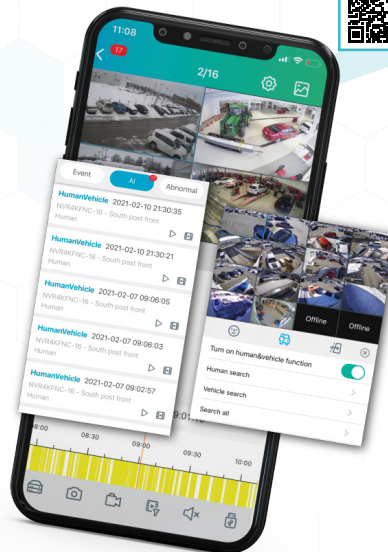

**AUDIO
BIDIRECTIONELLE**

ALARME

**ENREGISTREMENT
SUR MOBILE**

ENREGISTRER ET PARTAGER

**CONFIGURATION
À DISTANCE**