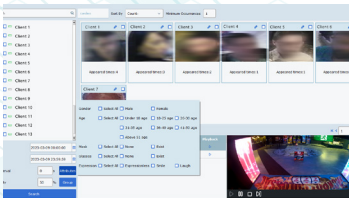

NOTRE LOGICIEL DE GESTION VIDÉO

**CONFIGURATION
À DISTANCE**

**VISIONNEMENT
EN TEMPS RÉEL**

**LECTURE
À DISTANCE FACILE**

**VISUALISEUR
DE STATISTIQUES**

**SUIVI DES
VISITEURS RÉCURRENT**

**RAPPORTS
DE PRÉSENCE IA**