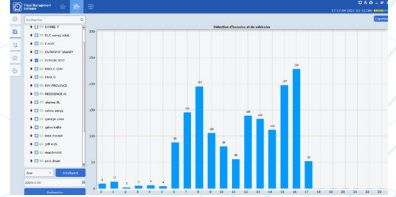

NOTRE LOGICIEL DE GESTION VIDÉO

**CONFIGURATION
À DISTANCE**

**VISIONNEMENT
EN TEMPS RÉEL**

**LECTURE
À DISTANCE FACILE**

**VISUALISEUR
DE STATISTIQUES**

**SUIVI DES
VISITEURS RÉCURRENT**

**RAPPORTS
DE PRÉSENCE IA**