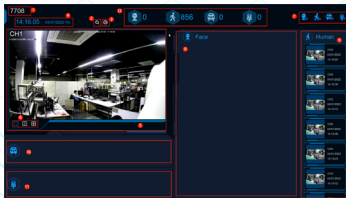

NOTRE LOGICIEL DE GESTION VIDÉO

**CONFIGURATION
À DISTANCE**

**VISIONNEMENT
EN TEMPS RÉEL**

**LECTURE
À DISTANCE FACILE**

**VISUALISEUR
DE STATISTIQUES**

**SUIVI DES
VISITEURS RÉCURRENT**

**RAPPORTS
DE PRÉSENCE IA**

**GAGNEZ DU TEMPS
RECHERCHEZ AVEC I.A.**

**PLAN
INTERACTIF**

L'APPLICATION SMART GUARDIAN

SCANNEZ ET CONNECTEZ-VOUS !

CHACUN DE NOS APPAREILS COMPREND UN CODE QR QUE VOUS POUVEZ SCANNER POUR ACCÉDER INSTANTANÉMENT À VOS APPAREILS