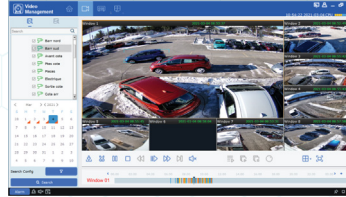

NOTRE LOGICIEL DE GESTION VIDÉO

**CONFIGURATION
À DISTANCE**

**VISIONNEMENT
EN TEMPS RÉEL**

**LECTURE
À DISTANCE FACILE**

**VISUALISEUR
DE STATISTIQUES**

**SUIVI DES
VISITEURS RÉCURRENT**

**RAPPORTS
DE PRÉSENCE IA**