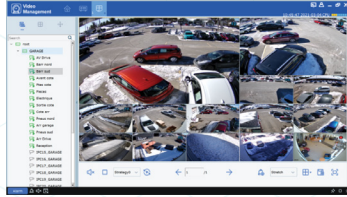

NOTRE LOGICIEL DE GESTION VIDÉO

**CONFIGURATION
À DISTANCE**

**VISIONNEMENT
EN TEMPS RÉEL**

**LECTURE
À DISTANCE FACILE**

**VISUALISEUR
DE STATISTIQUES**

**SUIVI DES
VISITEURS RÉCURRENT**

**RAPPORTS
DE PRÉSENCE IA**