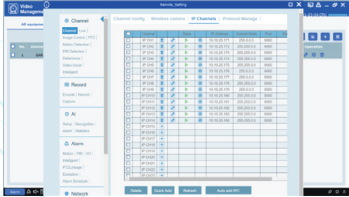

NOTRE LOGICIEL DE GESTION VIDÉO

**CONFIGURATION
À DISTANCE**

**VISIONNEMENT
EN TEMPS RÉEL**

**LECTURE
À DISTANCE FACILE**

**VISUALISEUR
DE STATISTIQUES**

**SUIVI DES
VISITEURS RÉCURRENT**

**RAPPORTS
DE PRÉSENCE IA**