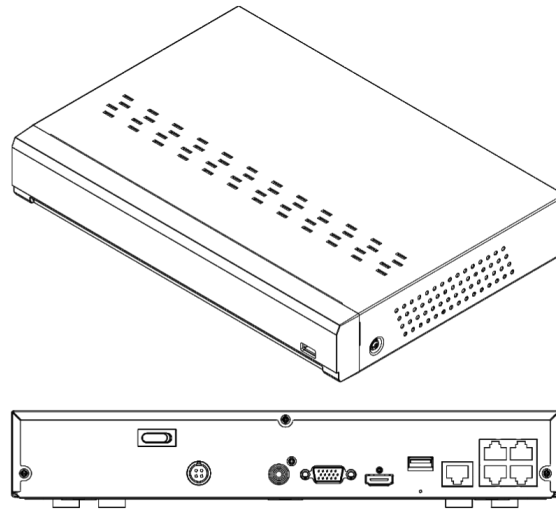

DISQUES DURS COMPATIBLES

WD-HDDPURPLE-4T
DISQUE DUR JUSQU'À 4 TO

WD-HDDPURPLE-8T
DISQUE DUR PRO JUSQU'À 8 TO

WD-HDDPURPLE-10T
DISQUE DUR PRO JUSQU'À 10 TO

DIMENSIONS

NOTRE LOGICIEL DE GESTION VIDÉO

**CONFIGURATION
À DISTANCE**