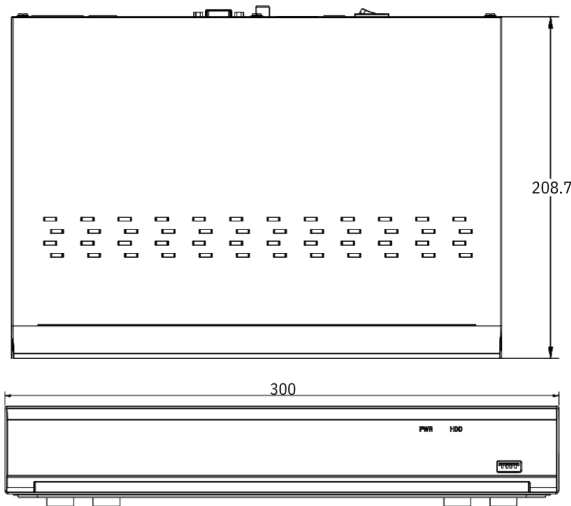

DIMENSIONS