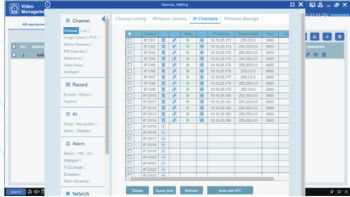

NOTRE LOGICIEL DE GESTION VIDÉO

**CONFIGURATION
À DISTANCE**