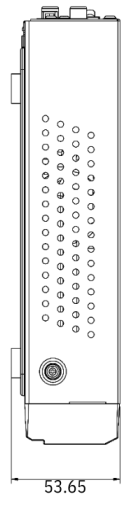

⚙️ GÉNÉRAL

LANGUE OSD	Langues multiples : EN/FR/ES/DN/TC/IN/JP/KR
DIMENSIONS (LXPXH)	300X208X53mm
TENSION D'ENTRÉE/COURANT	1HDD:DC48V/1.5A PoE Swith :48V
CONSOMMATION ÉLECTRIQUE	5W
TEMPÉRATURE DE FONCTIONNEMENT/HUMIDITÉ	Température : 0°C~+40°C (32°F ~ 104°F) Humidité : Moins de 90%HR

DISQUES DURS COMPATIBLES

WD-HDDPURPLE-4T
DISQUE DUR JUSQU'À 4 TO

WD-HDDPURPLE-8T
DISQUE DUR PRO JUSQU'À 8 TO

WD-HDDPURPLE-10T
DISQUE DUR PRO JUSQU'À 10 TO

DIMENSIONS

NOTRE LOGICIEL DE GESTION VIDÉO

**CONFIGURATION
À DISTANCE**