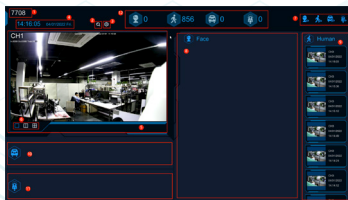

**VISIONNEMENT
EN TEMPS RÉEL**

**LECTURE
À DISTANCE FACILE**

**VISUALISEUR
DE STATISTIQUES**

**SUIVI DES
VISITEURS RÉCURRENT**

**RAPPORTS
DE PRÉSENCE IA**

**GAGNEZ DU TEMPS
RECHERCHEZ AVEC I.A.**

**PLAN
INTERACTIF**

L'APPLICATION SMART GUARDIAN

SCANNEZ ET CONNECTEZ-VOUS !

CHACUN DE NOS APPAREILS COMPREND UN CODE QR QUE VOUS POUVEZ SCANNER POUR ACCÉDER INSTANTANÉMENT À VOS APPAREILS

**VISIONNEMENT
EN TEMPS RÉEL**

FAVORIS