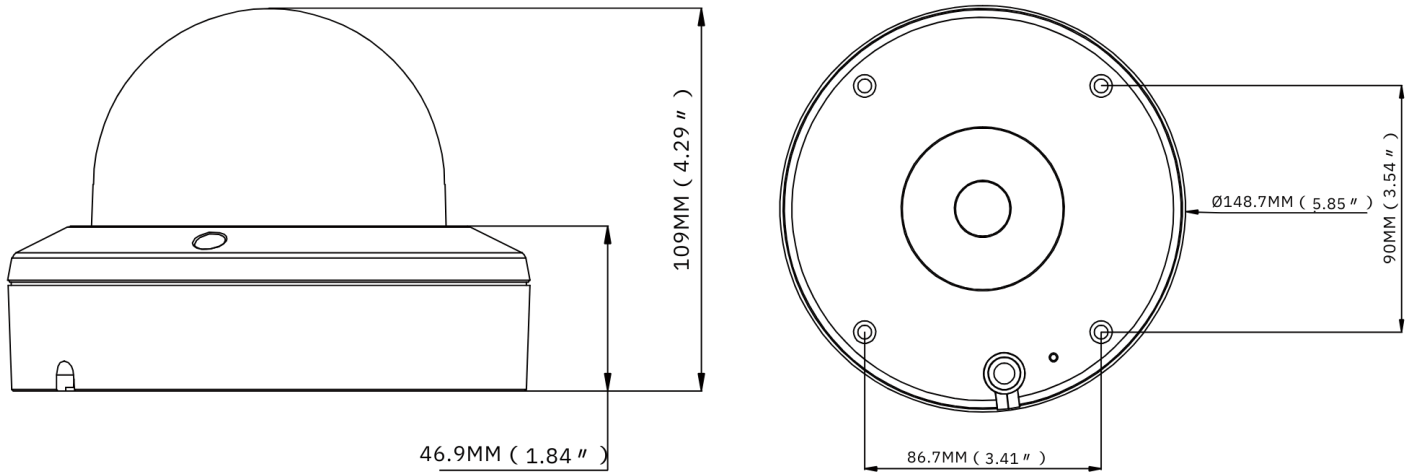

## TYPE DE LENTILLE

LONGUEUR FOCALE	2.8-12mm
RATIO D'OUVERTURE MAXIMALE	F No. 1.8(W) ~ 3.3(T)
VISION ANGULAIRE	Horizontale : 107-34°, Verticale : 55-19°, Diagonale : 134-38°
DISTANCE MINIMALE DE L'OBJET	0.2M-INF
TYPE DE LENTILLE	Motorisée (Ø14)

## GÉNÉRAL

CONDITIONS DE FONCTIONNEMENT	-35~+60°C/ moins de ≤ 95% RH
PROTECTION CONTRE LES INFILTRATIONS	IP67
DEGRÉ DE PROTECTION	IK10
TENSION D'ENTRÉE / COURANT	D12V/POE(IEEE802.3af)
CONSOMMATION ÉLECTRIQUE (IR DÉSACTIVÉ)	3W/4W
CONSOMMATION ÉLECTRIQUE (IR ACTIVÉ)	5W/7W
COULEUR/MATÉRIEL	Blanc/Métal
DIMENSIONS (HXWXD)	Ø148.7x109mm
POIDS	appr 972g

# DIMENSIONS